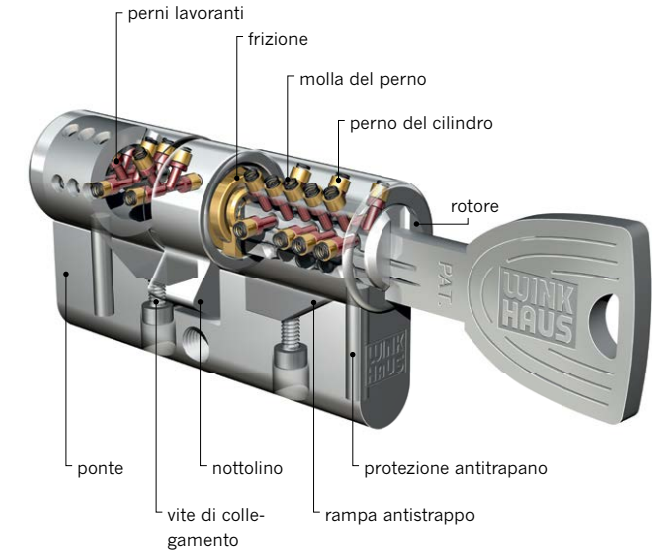

per
porte

EN 1303 grado di sicurezza 6

Il sistema flessibile che si adatta alle vostre esigenze.

Grande flessibilità, grazie alla costruzione modulare.

I cilindri a costruzione modulare si possono adattare in ogni momento alle nuove esigenze: il vantaggio? In caso di trasloco o trasferimenti di reparto, keyTec X-tra si sposta con voi, perché il cilindro si adatta facilmente a qualsiasi spessore e tipo di porta.

X-tra protezione? Naturalmente!

Tra i tanti comfort e vantaggi, keyTec X-tra offre anche una protezione antitrapano e una rampa antistrappo di serie che rendono più difficile l'apertura forzata della porta. Tempi duri aspettano i malintenzionati!

Dal più piccolo al più complesso: X-tra per tutti.

keyTec X-tra è il sistema ideale sia per chiusure singole che per impianti di chiusura: dalle case monofamiliari ai grandi immobili commerciali con una complessa gerarchia di chiusure.

Tecnologia Winkhaus: innovativa, comoda, brevettata.

keyTec X-tra – I vantaggi:

- + per chiusure singole ed impianti
- + punta della chiave ottimizzata per agevolarne l'inserimento
- + chiave con collo allungato per moderne protezioni antistrappo
- + montaggio modulare per modificare la lunghezza del cilindro
- + protezione antitrapano e antistrappo di serie
- + design innovativo e moderno
- + durata brevetto fino al 2025
numero EP 1 577 469 A2
- + fino a 20 perni radiali in 4 file
- + inserimento verticale della chiave
- + ponte in acciaio (opzionale)