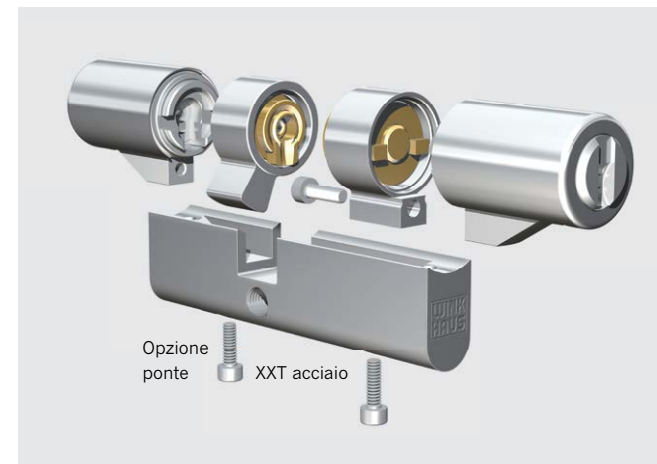

Dal più piccolo al più complesso: X-tra per tutti.

keyTec X-tra è il sistema ideale sia per chiusure singole che per impianti di chiusura: dalle case monofamiliari ai grandi immobili commerciali con una complessa gerarchia di chiusure.

Tecnologia Winkhaus: innovativa, comoda, brevettata.

keyTec X-tra – I vantaggi:

- + per chiusure singole ed impianti
- + punta della chiave ottimizzata per agevolarne l'inserimento
- + chiave con collo allungato per moderne protezioni antistrappo
- + montaggio modulare per modificare la lunghezza del cilindro
- + protezione antitrapano e antistrappo di serie
- + design innovativo e moderno
- + durata brevetto fino al 2025
numero EP 1 577 469 A2
- + fino a 20 perni radiali in 4 file
- + inserimento verticale della chiave
- + ponte in acciaio (opzionale)

Grazie al montaggio modulare, il cilindro keyTec X-tra può essere successivamente modificato per adattarlo al diverso spessore di una nuova porta.