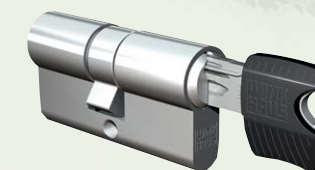

Il moderno sistema di chiusura.