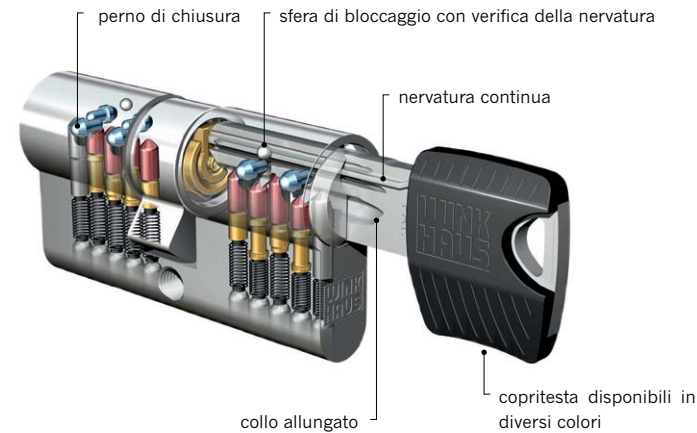

## keyTec RPE

Il sistema di chiusura intelligente per la vostra casa.

Il moderno sistema di chiusura.

## keyTec RPE. Intelligente. Nella tecnologia e nel design.

### Sicuro e versatile. Oggi e domani.

**keyTec RPE** di Winkhaus è un innovativo sistema a chiusura singola. Una protezione contro la duplicazione di nuova concezione vi garantisce che solo le persone autorizzate potranno realizzare duplicati delle vostre chiavi. Un risultato reso possibile dalla presenza di una nervatura sulla chiave, che è verificata da un'apposita sfera di bloccaggio collocata all'interno del cilindro di chiusura.