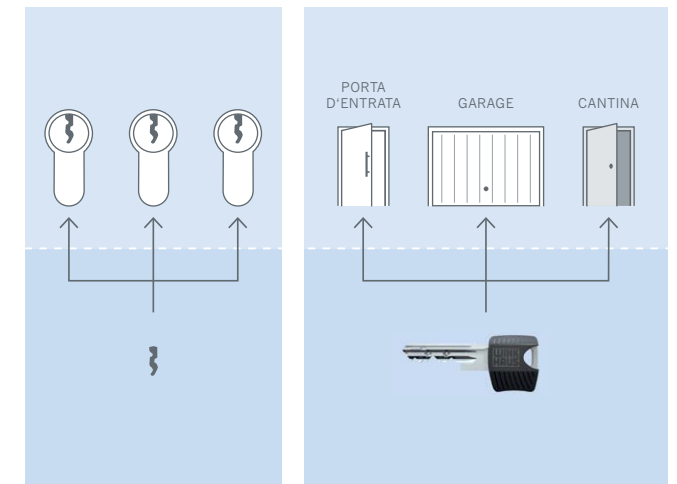

Intelligente fin nei minimi dettagli:

- + durata brevetto fino al **2028** numero **EP 1 975 350 B1**
- + EN 1303 grado di sicurezza 4
- + chiave in alpacca con copritesta in plastica di ottima qualità per una buona presa
- + chiave dal design moderno
- + copritesta disponibili in diversi colori
- + pratico ed elegante

Con una chiusura a chiave uguale potete aprire tutte le porte con una sola chiave; qui sotto l'esempio di una abitazione monofamiliare.